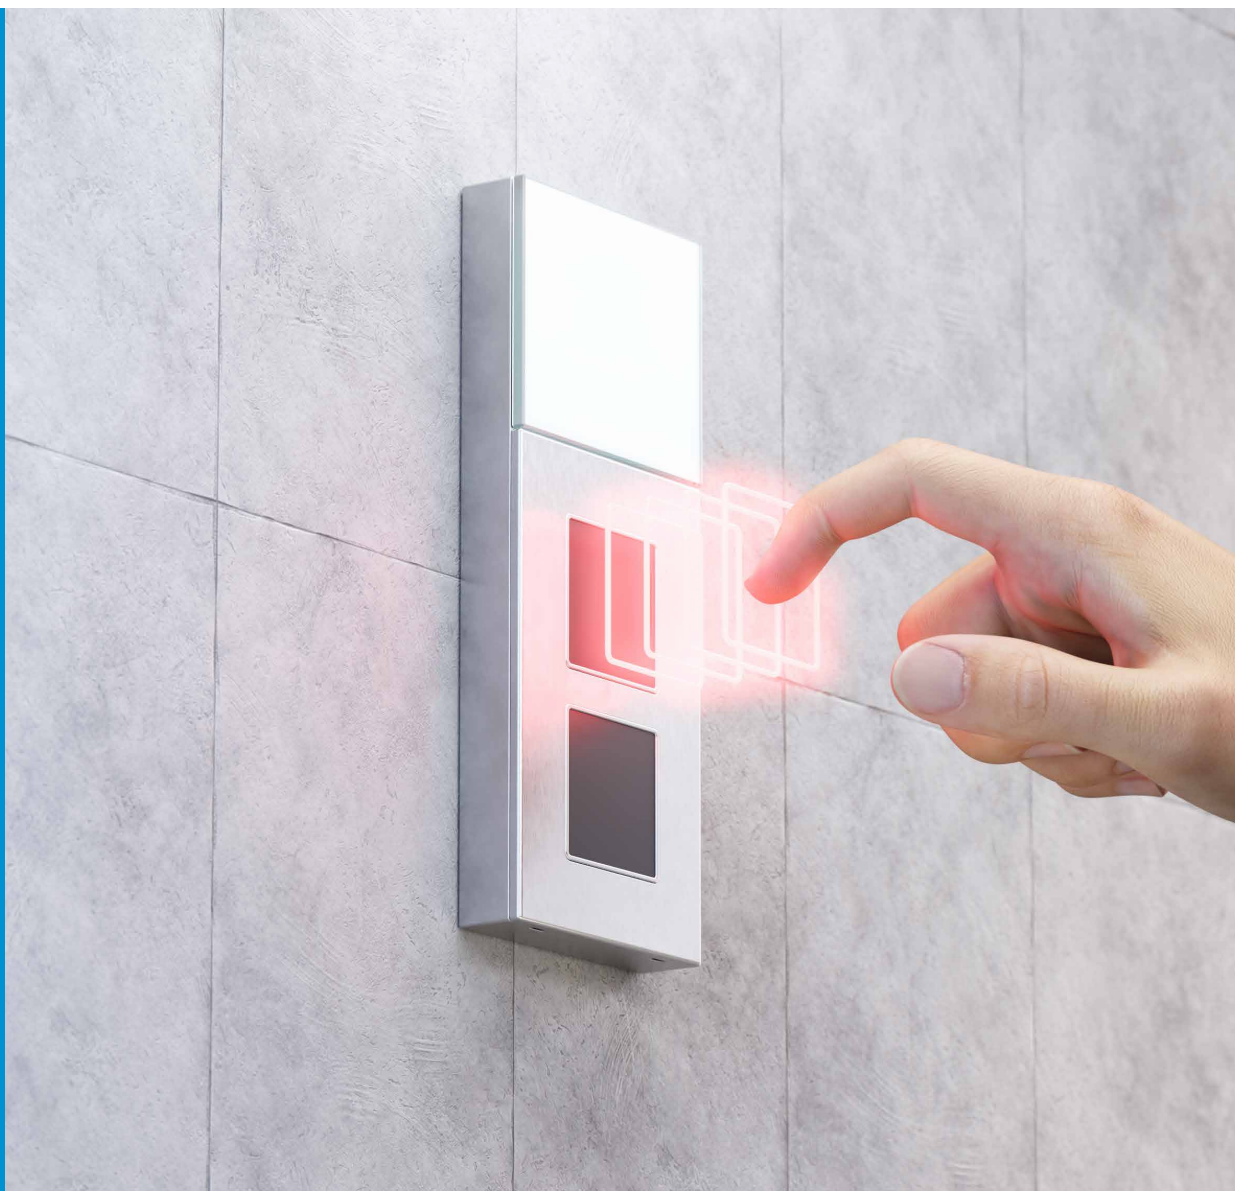

Wir von hier.

**CleanMobility Lösungen.
CleanCall.**

CleanCall – berührungslose Ruf- und Servicetasten.

Stark benutzte Bereiche in einem Aufzug, wie z.B. die Tasten des Tableaus, bergen immer ein latentes Risiko, gefährliche Bakterien oder Viren zu übertragen. Je weniger Kontakt die Fahrgäste damit haben, desto besser für die Gesundheit. Haushahn setzt deshalb auf innovative Sensortechnik: Mit CleanCall können die Fahrgäste ihr Ziel ab sofort durch einen einfachen Wink mit der Hand wählen, ganz ohne jede Berührung. Klassische Aufzugstaster gehören somit der Vergangenheit an.

Nutzerfreundlich Die kontaktlose Schnittstelle bietet den gleichen Bedienkomfort wie das gewohnte Drücken einer Taste. Die Nutzung erfolgt genauso intuitiv.

Vollkommen kontaktlos Der Sensor erkennt Bewegungen bis zu 3 cm Entfernung. Passagiere können ihre Auswahl ohne physischen Kontakt vornehmen.

Leicht zu installieren Die herkömmlichen Druckknöpfe in den Bedienfeldern lassen sich problemlos gegen berührungslose Sensoren von CleanCall austauschen.

Wie funktioniert das? Die sich ändernden Hygienestandards erfordern neue Ansätze bei der Bedienung im Aufzug. Wir haben deshalb CleanCall entwickelt: Eine berührungsfreie, sensorbasierte Schnittstelle ersetzt hier schnell und einfach die herkömmlichen, auf Kontakt basierenden Tasten.

CleanCall arbeitet kontaktlos und hygienisch mit einem eingebauten, neuentwickelten Sensor, der automatisch erkennt, wenn ein Ruf aktiviert werden soll. Benutzer müssen lediglich in einem Abstand von ca. 3 cm von der Oberfläche einen Finger bewegen, schon wird der integrierte Sensor aktiviert.