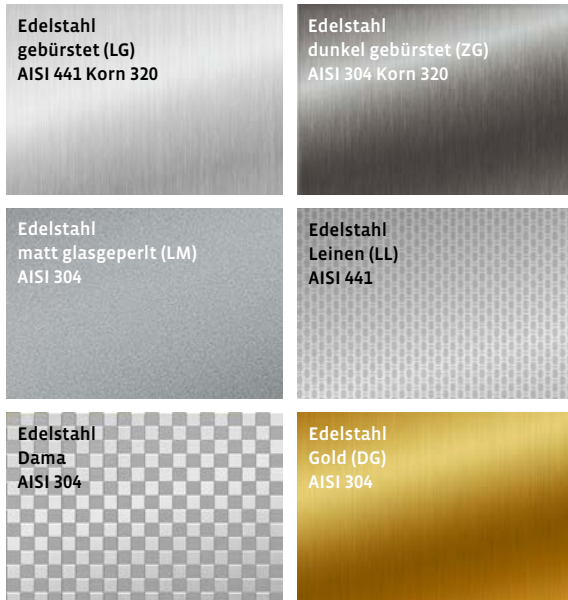

Wir von hier.

lifeLine.
lifeLine MOD.
flexLine MOD.

Cannes

Ausstattung, Oberflächen und Materialien.

Cannes. Modern und zeitlos.

Decken

„Line“,
Edelstahl gebüestet (LG)

„Bracket“, Grau (RG)

„Spot“,
Edelstahl gebüestet (LG)

„Curve“,
Edelstahl gebüestet (LG)

„Square“,
Edelstahl gebüestet (LG)

Bei Kabinentiefe > 1400 mm erhalten die Wände aus technischen Gründen eine Verbindungsfuge.

Wände

Decken, Sockelleisten, Eckprofile

* Decke Grau (RG) nur für „Bracket“ Decke.
** Eckprofil nur für Stilrichtung „Round“ und Mix-Konzept.

Böden

Kabinentür und -front

Schachttür

Stilrichtung „Geradlinig“

Decke: „Line“, Edelstahl gebürstet (LG)
Wände: Edelstahl dunkel gebürstet (ZG)
Handlauf: Gerade, Edelstahl poliert
Sockelleiste: Aluminium eloxiert
Boden: Kunststein Granit Grau
Kabinentableau: Punkt-Matrix-Anzeige