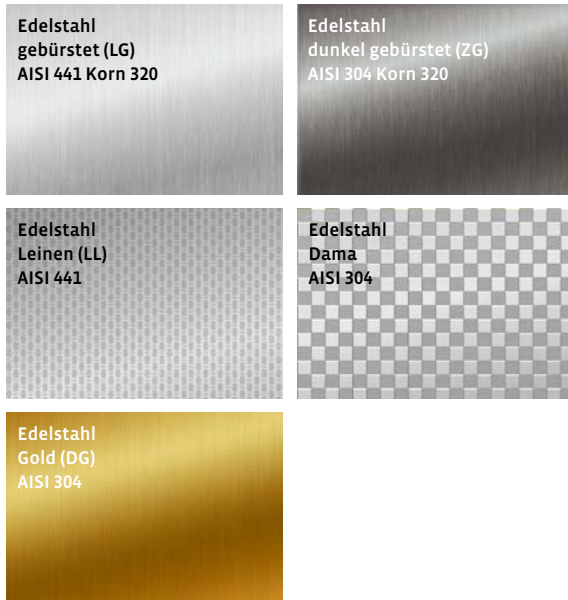

Wir von hier.

lifeLine.
lifeLine MOD.
flexLine MOD.

Cannes

Ausstattung, Oberflächen und Materialien.

Cannes. Modern und zeitlos.

Decken

„Line“,
Edelstahl gebüset (LG)

„Bracket“, Grau (RG)

„Spot“,
Edelstahl gebüset (LG)

„Curve“,
Edelstahl gebüset (LG)

„Square“,
Edelstahl gebüset (LG)

Bei Kabinentiefe > 1400 mm erhalten die Wände aus technischen Gründen eine Mittelleiste.

Wände

Decken, Sockelleisten, Eckprofile

* Decke Grau (RG) nur für „Bracket“ Decke.

** Eckprofil nur für Stilrichtung „Round“ und Mix-Konzept.

Böden

Kabinentür und -front

Schachttür

Stilrichtung „Geradlinig“

Decke: „Line“, Edelstahl gebürstet (LG)
Wände: Edelstahl dunkel gebürstet (ZG)
Handlauf: Gerade, Edelstahl poliert
Sockelleiste: Aluminium eloxiert
Boden: Kunststein Granit Grau
Kabinentableau: Punkt-Matrix-Anzeige