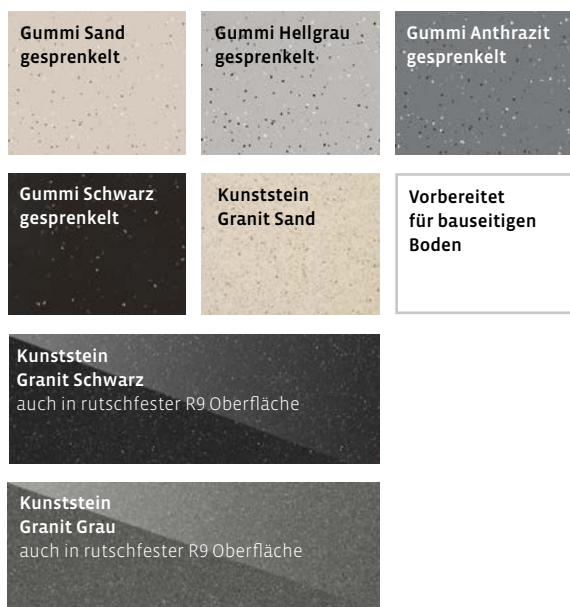

Wir von hier.

lifeLine.
lifeLine MOD.
flexLine MOD.

Cannes

Ausstattung, Oberflächen und Materialien.

Cannes. Modern und zeitlos.

Decken

„Line“,
Edelstahl gebüset (LG)

„Bracket“, Grau (RG)

„Spot“,
Edelstahl gebüset (LG)

„Curve“,
Edelstahl gebüset (LG)

„Square“,
Edelstahl gebüset (LG)

Bei Kabinentiefe > 1400 mm erhalten die Wände aus technischen Gründen eine Verbindungsfuge.

Wände

Decken, Sockelleisten, Eckprofile

* Decke Grau (RG) nur für „Bracket“ Decke.

Böden

Kabinentür und -front

Schachttür

Stilrichtung „Geradlinig“

Decke: „Line“, Edelstahl gebürstet (LG)
Wände: Edelstahl dunkel gebürstet (ZG)
Handlauf: Gerade, Edelstahl poliert
Sockelleiste: Aluminium eloxiert
Boden: Kunststein Granit Grau
Kabinentableau: Punkt-Matrix-Anzeige