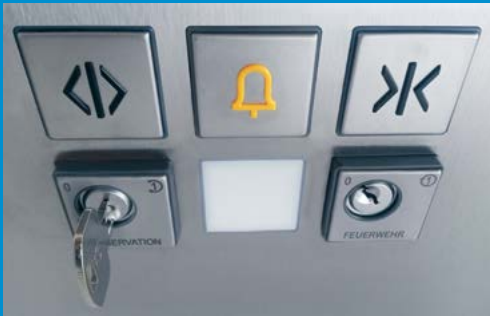

Kabinentableau (COP), Detailsicht