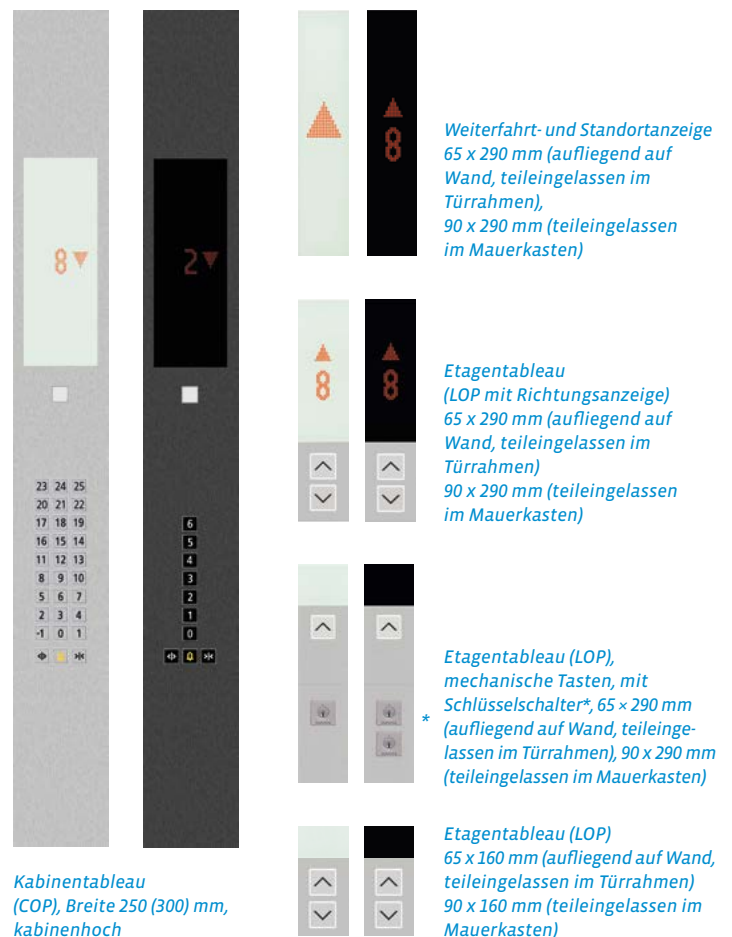

Kabinentableau
(COP), Breite 250 (300) mm,
kabinenhoch