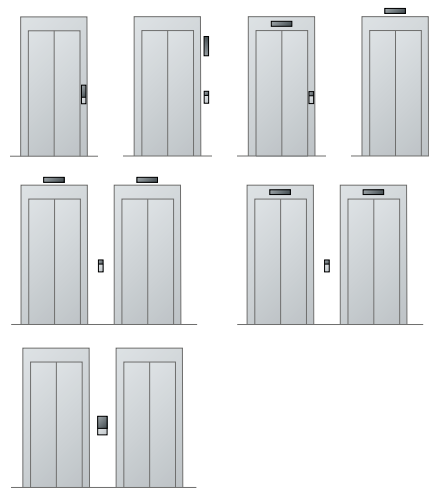

Wir von hier.

designLine. designLine MOD. Tableaus

Varianten

Tableaus.

Mit einem Tastendruck beginnt Ihre Reise.

Linea Vetro.

Ein stilvolles und elegantes, kabinen Hohes und wandbündiges Glastableau in Schwarz oder Weiß, das sich nahtlos ins Kabineninnere einfügt. Bedienung durch einfache Berührung des Etagensymbols. Mit klar lesbarer, hochauflösender TFT-Anzeige. Ein auffälliges Design für eine exklusive Atmosphäre.

Optionale Funktionen:

- Schlüsselschalter
- vorbereitet für Kartenlesegerät

Position der Anzeiger und Tableaus

Etagenanzeige (LIP)
340 x 185 mm (teileingelassen im Mauerkasten) über Tür

Etagentableau (LOP)
90 x 160 mm (teileingelassen im Mauerkasten)

Kabinentableau (COP)
Breite 250 (300) mm, kabinen Hoch

Varianten Stockwerktableaus

Aufhängend

Teileingelassen

Linea 100.

Funktionales Design in Edelstahl. Integriertes weißes Glasdisplay mit breiter, leicht lesbarer, roter LED-Punktmatrix. Das Kabinentableau ist wandbündig. Das Etagen-tableau ist aufliegend. Die Ruf Taste mit gebürsteter Edelstahl Frontplatte leuchtet bei Rufquittierung rot umrandet auf.

Optionale Funktionen:

- Schlüsselschalter (KABA)
- Taster mit Brailleschrift

Linea 300.

Moderne und robuste Frontplatte in Edelstahl spiegelpoliert oder Edelstahl gebürstet. Das Kabinentableau ist wandbündig. Ruftaster mit weißer Beleuchtung, die bei Rufregistrierung auf Rot wechselt. Anzeiger mit Glas paneel in Weiß oder Schwarz, große, leicht lesbare und hochauflösende rote LED-Punktmatrixanzeige.