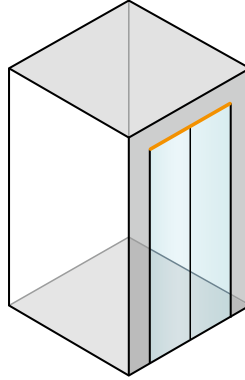

Wir von hier.

designLine.

Kabinenwände und Türen aus Glas.

Varianten

Maximaler Durchblick. Wände, Türen und Kabinen aus Glas.

Glastüren und Glaswände. Sorgen Sie für einen stilvollen Durchblick und statten Ihre Kabine und mit gerahmten-Glaswänden- und Türen aus. Für eine maximale Transparenz und Sicherheit können entweder Glaswände an der Rückwand beziehungsweise den Seitenwänden der Kabine installiert werden oder mit anderen Innenausstattungen aus den Designlinien Milano, Roma oder Firenze kombiniert werden. Die Rahmen für die Glaswände sind in zwei Edelstahloberflächen erhältlich.

Rahmen für Glaswände

Edelstahl
gebürstet (LG)

Edelstahl
spiegelpoliert (MS)

Rahmen und Glaswände sind in zwei verschiedenen Edelstahloberflächen erhältlich

Milano mit Glaswänden.

Decke und Rückwand: Gebürsteter Edelstahl (LG)
Seitenwände: Klarglas
Boden: Kunststein Granit schwarz
Beleuchtung: Indirekte LED-Beleuchtung

Kabine

Rückwand
aus Glas

Seitenwand
aus Glas

gerahmte
Glastüren

Seiten- und Rückwand
aus Glas mit Glastüren

Kabine

Milano mit Glaswänden.

Decke und Seitenwände: Gebürsteter Edelstahl (LG)

Rückwand: Klarglas

Boden: Kunststein Granit schwarz

Beleuchtung: Indirekte LED-Beleuchtung

Milano mit Glaswänden.
Decke: Gebürsteter Edelstahl (LG)
Seiten- und Rückwand: Glas
Boden: Kunststein Granit schwarz
Beleuchtung: Indirekte LED-Beleuchtung