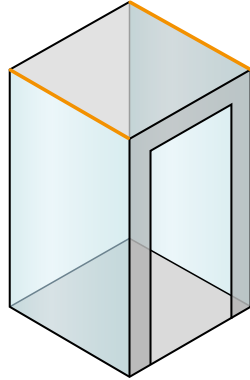

Wir von hier.

designLine.

Kabinenwände und Türen aus Glas.

Varianten

Maximaler Durchblick. Wände, Türen und Kabinen aus Glas.

Glastüren und Glaswände. Sorgen Sie für einen stilvollen Durchblick und statten Ihre Kabine und mit gerahmten-Glaswänden- und Türen aus. Für eine maximale Transparenz und Sicherheit können entweder Glaswände an der Rückwand beziehungsweise den Seitenwänden der Kabine installiert werden oder mit anderen Innenausstattungen aus den Designlinien Milano, Roma oder Firenze kombiniert werden. Die Rahmen für die Glaswände sind in zwei Edelstahloberflächen erhältlich.

Rahmen für Glaswände

Edelstahl
gebürstet (LG)

Edelstahl
spiegelpoliert (MS)

Rahmen und Glaswände sind in zwei verschiedenen Edelstahloberflächen erhältlich

Milano mit Glaswänden.

Decke und Rückwand: Gebürsteter Edelstahl (LG)
Seitenwände: Klarglas
Boden: Kunststein Granit schwarz
Beleuchtung: Indirekte LED-Beleuchtung

Kabine

Rückwand
aus Glas

Seitenwand
aus Glas

gerahmte
Glastüren

Seiten- und Rückwand
aus Glas mit Glastüren

Kabine

Milano mit Glaswänden.

Decke und Seitenwände: Gebürsteter Edelstahl (LG)

Rückwand: Klarglas

Boden: Kunststein Granit schwarz

Beleuchtung: Indirekte LED-Beleuchtung

Milano mit Glaswänden.
Decke: Gebürsteter Edelstahl (LG)
Seiten- und Rückwand: Glas
Boden: Kunststein Granit schwarz
Beleuchtung: Indirekte LED-Beleuchtung