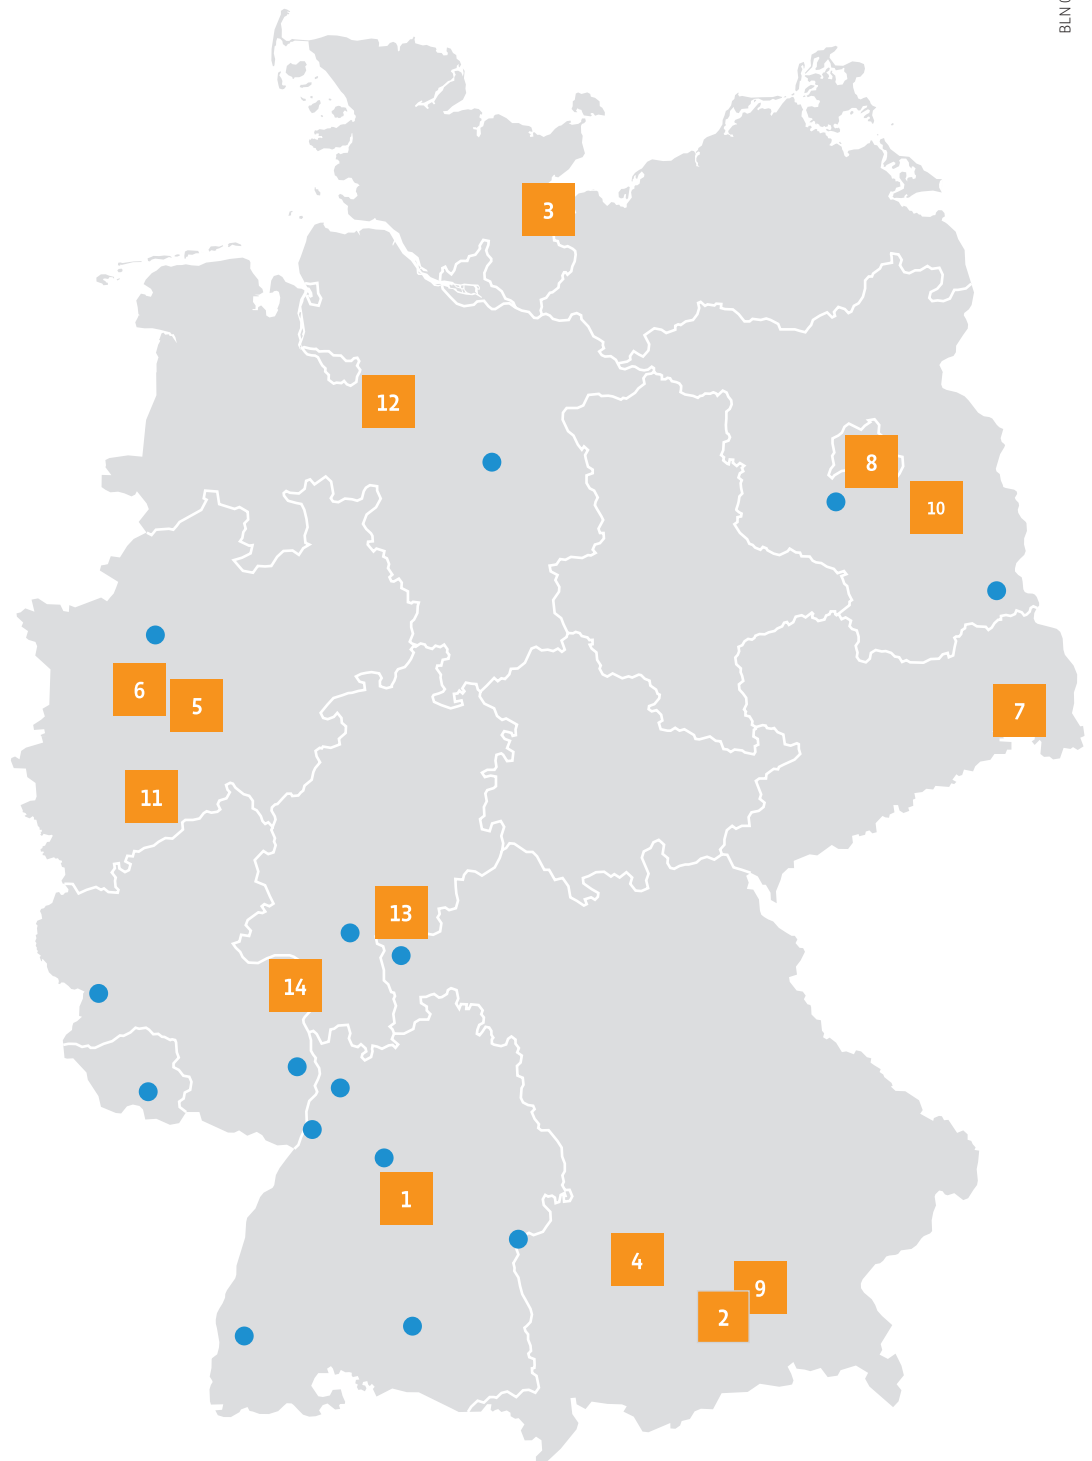

Wir von hier.

Haushahn

70469 Stuttgart
Telefon 0711 8954-0

1

Burger Haushahn Gruppe

85748 Garching
Telefon 089 329458-0

2

Confurius Haushahn Gruppe

23556 Lübeck
Telefon 0451 29223-0

3

Eser Haushahn Gruppe

86159 Augsburg
Telefon 0821 582618

4

FHW Haushahn Gruppe

45549 Sprockhövel
Telefon 02324 97340

5

Knizia Strelow Haushahn Gruppe

45136 Essen
Telefon 0201 89535-0

6

Lippe Zschernig Haushahn Gruppe

02730 Ebersbach
Telefon 03586 76090

7

Merkur Schoppe Haushahn Gruppe

13509 Berlin
Telefon 030 43778-0

8

Orion Bruckdorfer Haushahn Gruppe

85748 Garching
Telefon 089 374280-0

9

Radtke Buder Haushahn Gruppe

15517 Fürstenwalde
Telefon 03361 2151

10

Röbling Seiffert Haushahn Gruppe

50999 Köln
Telefon 0221 9355660

11

Roland Haushahn Gruppe

28876 Oyten
Telefon 04207 9178-0

12

Salzer TAD Haushahn Gruppe

63674 Altenstadt
Telefon 06047 95459-0

13

Sieben IAO Haushahn Gruppe

55129 Mainz
Telefon 06131 9980-0

14

Wir von hier. Für Sie da.

Die Haushahn Gruppe ist Ihr Netzwerk regional aufgestellter, traditionsreicher Aufzugsbetriebe. Auch in Ihrer Nähe finden Sie die richtigen Ansprechpartner für Aufzugsanlagen. Weitere Informationen finden Sie im Internet. Besuchen Sie uns unter: www.haushahn-gruppe.de

[Haben Sie noch Fragen? Informieren Sie sich hier über die Produkte der Haushahn Gruppe](#)

Es funktioniert ganz einfach: Fotografieren Sie diesen Code mit einer QR-Code-Scanner-Software Ihres Mobiltelefons. Diese Software ist entweder bereits auf Ihrem Telefon vorinstalliert oder Sie können sie kostenlos herunterladen. Der Browser Ihres Telefons leitet Sie dann automatisch weiter auf die Webseite der Haushahn Gruppe.