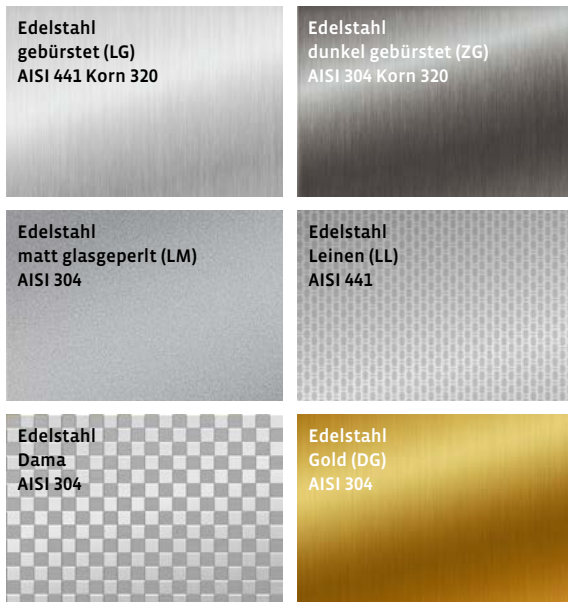

Wir von hier.

lifeLine.
lifeLine MOD.
flexLine MOD.

Cannes

Ausstattung, Oberflächen und Materialien.

Cannes. Modern und zeitlos.

Decken

„Line“, Edelstahl matt
glasgeperlt (LM)

„Bracket“, Grau (RG)

„Spot“, Edelstahl
matt glasgeperlt (LM)

„Curve“, Edelstahl
matt glasgeperlt (LM)

„Square“, Edelstahl
matt glasgeperlt (LM)

Bei Kabinentiefe > 1400 mm erhalten die Wände aus technischen Gründen eine Mittelleiste.

Bei „Edelstahl Gold (DG)“ und „Edelstahl Dunkel (ZG)“ ist für 1250 mm < Kabinentiefe/-breite < 1400 mm eine Mittelfuge nötig.

Mittelleiste

Wände

Decken, Sockelleisten, Eckprofile

* Decke Grau (RG) nur für „Bracket“ Decke.
** Eckprofil nur für Stilrichtung „Round“ und Mix-Konzept.
*** Lieferbar ab April 2018.