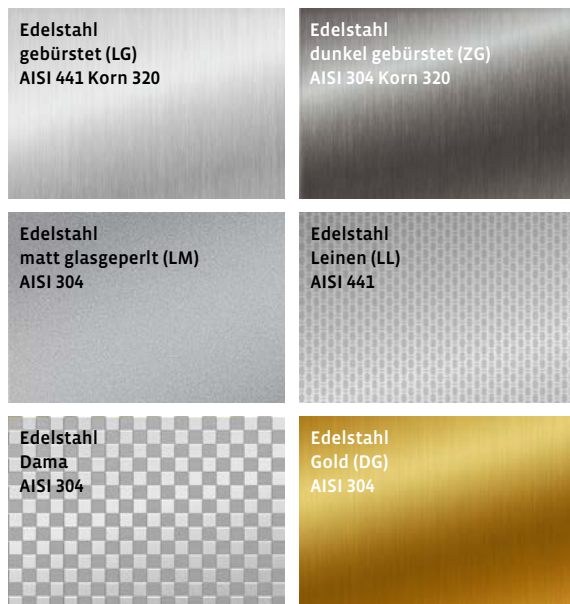

## Decken

„Line“, Edelstahl matt  
glasgeperlt (LM)

„Bracket“, Grau (RG)

„Spot“, Edelstahl  
matt glasgeperlt (LM)

„Curve“, Edelstahl  
matt glasgeperlt (LM)

„Square“, Edelstahl  
matt glasgeperlt (LM)

Bei Kabinentiefe > 1400 mm erhalten  
die Wände aus technischen Gründen  
eine Mittelleiste.

### Wände