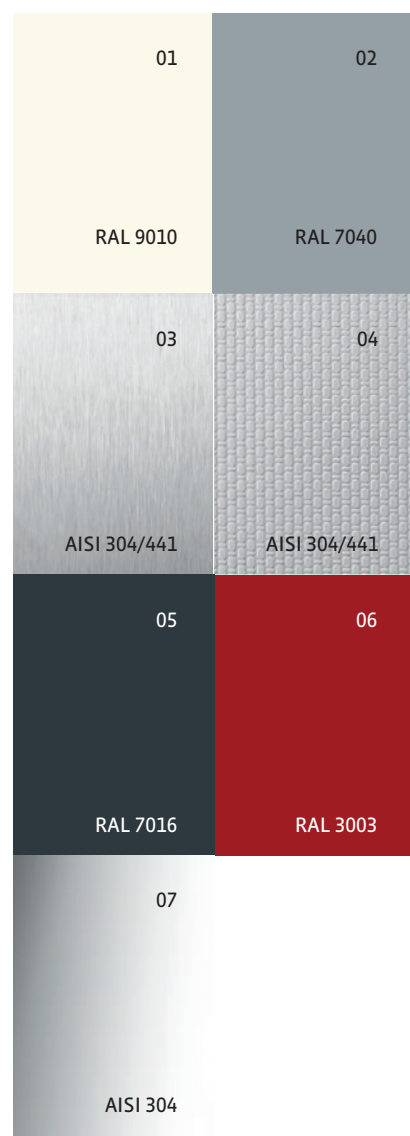

Schachtglastürrahmen

03	Edelstahl, gebürstet
04	Edelstahl, Leinen
07	Edelstahl, poliert