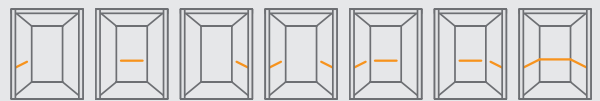

Weitere Komponenten Handläufe

Handläufe sind nicht nur unverzichtbar für ein sicheres Fahrgefühl. Sie sind Stilelement, das Ihrem Aufzug seine besondere, ästhetische Note verleiht. An den Seitenwänden oder der Rückwand montierbar, sind sie in gerader Ausführung oder mit gebogenen Enden erhältlich. Handläufe aus Edelstahl sind somit nicht nur Interieur, sondern setzen gemeinsam mit den von Ihnen gewählten Farben, Formen und Texturen der Aufzugskabine ein echtes Statement.

Positionieren Sie Ihre Handläufe individuell

Haushahn-Handläufe können optional an der Rückwand und den Seitenwänden montiert werden. Sie bestimmen, wie viele Handläufe in Ihrem Aufzug montiert werden.

Wählen Sie die Form der Handläufe nach Ihren Wünschen aus: