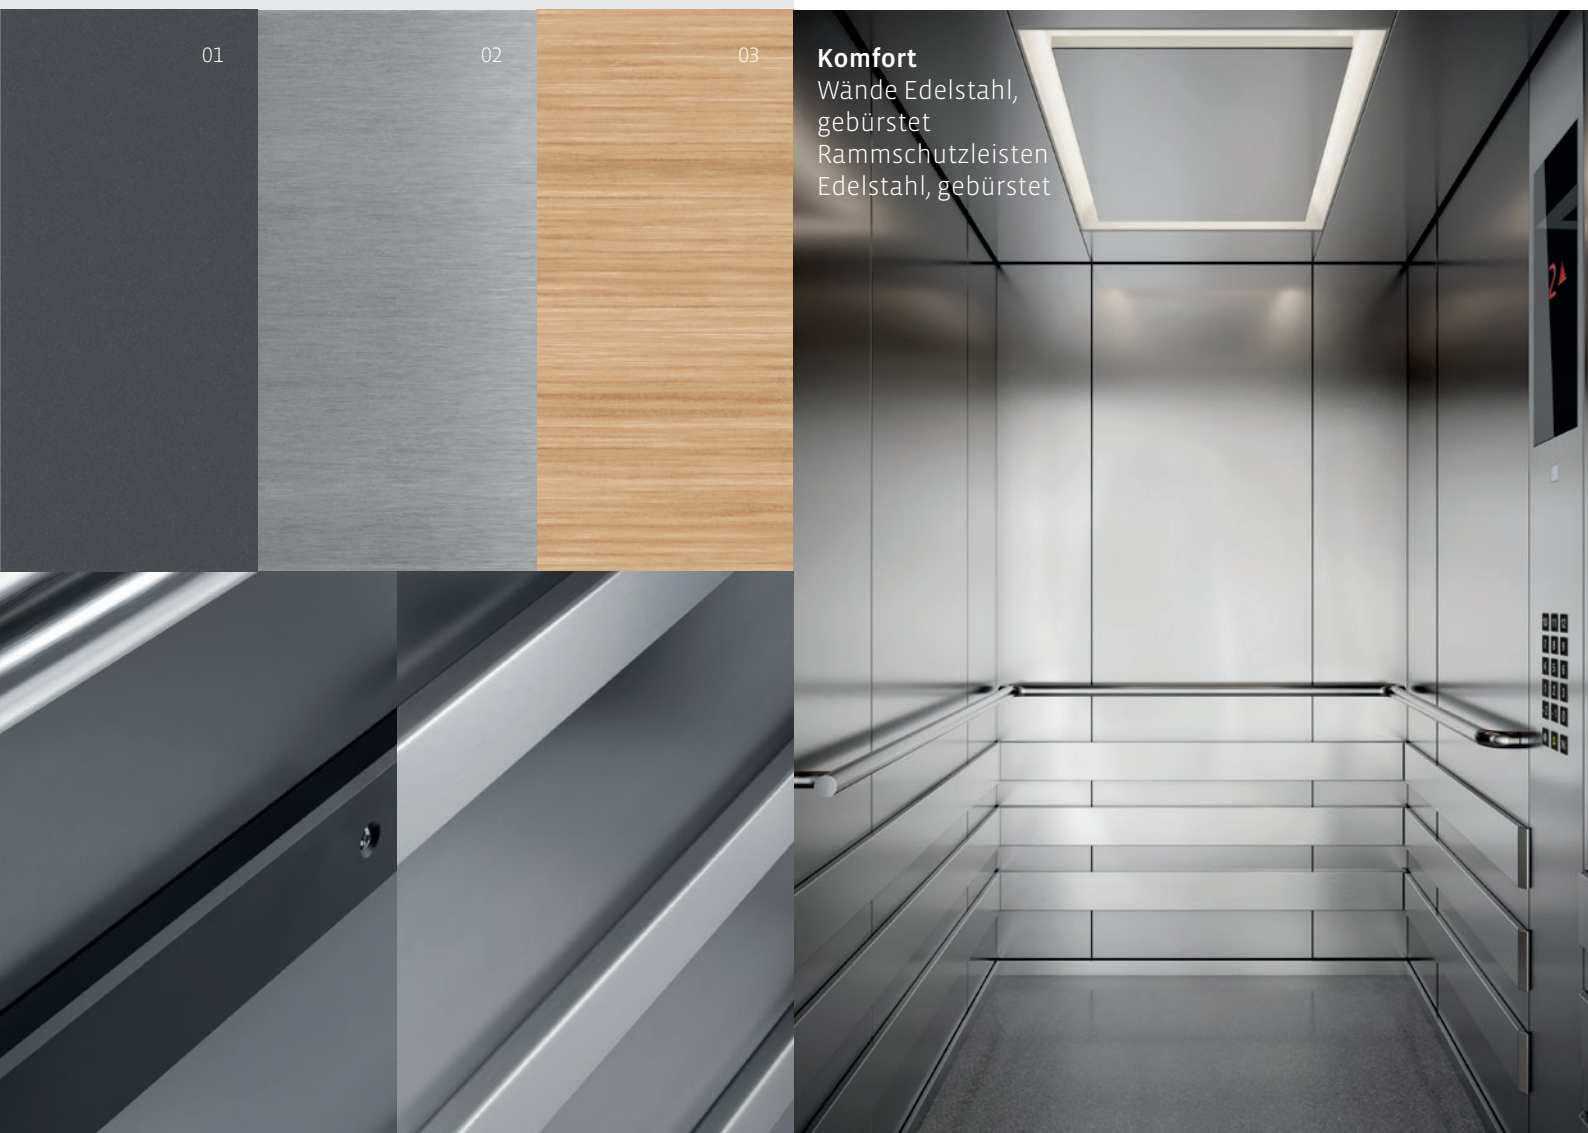

01 Edelstahl, gebürstet

02 Edelstahl, poliert

Weitere Komponenten

Rammschutzleisten

Wählen Sie entsprechend Ihren Anforderungen aus verschiedenen Rammschutzleistenhöhen. Sie werden in Edelstahl-, Kunststoff- und Holz Ausführung angeboten.

01 Kunststoff, Schwarz
50 mm x 15 mm,
120 mm x 15 mm

02 Edelstahl, gebürstet
60 mm x 20 mm,
130 mm x 20 mm

03 Massivholz
50 mm x 15 mm,
120 mm x 15 mm

Rammschutzleisten dienen dem wirksamen Schutz Ihrer Aufzugskabinenwände und damit auch der Langlebigkeit Ihres Interieurs. Bei Haushahn können Sie verschiedene Höhen wählen. Unsere Rammschutzleisten gibt es in Edelstahl, Kunststoff oder Holz.

01

02

03

Komfort

Wände Edelstahl,
gebürstet
Rammschutzleisten
Edelstahl, gebürstet

Wir von hier. Immer für Sie da.

Haushahn bietet Ihnen ein modernes Netzwerk lokaler Aufzugsunternehmen mit langer Tradition.