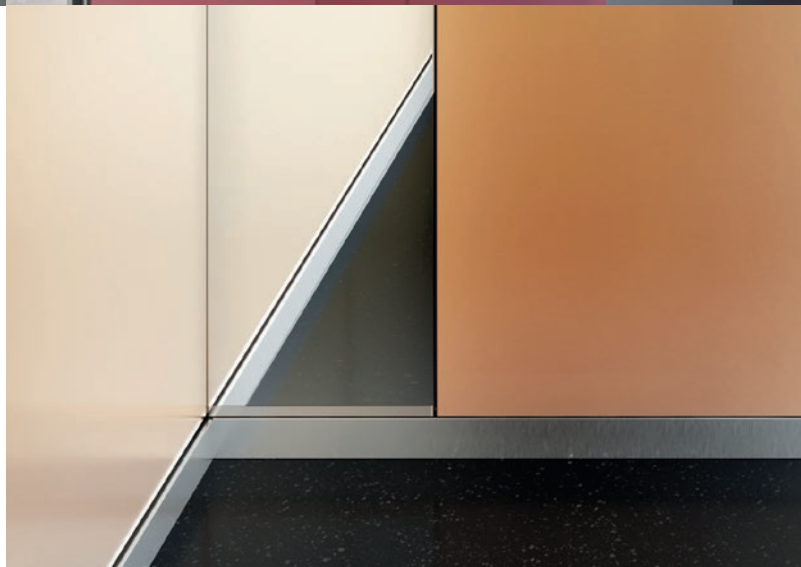

Beleuchtung: Line
 Decke: Edelstahl poliert
 Wände: Digitaldruck auf Glas, Verlauf Grau
 Kabinentableau: Tableau 300
 Sockelleisten: Edelstahl gebürstet, gerade
 Boden: Kunststein Granit, Schwarz

Wände –
zusätzlich zu Klassik,
Komfort und Premium: