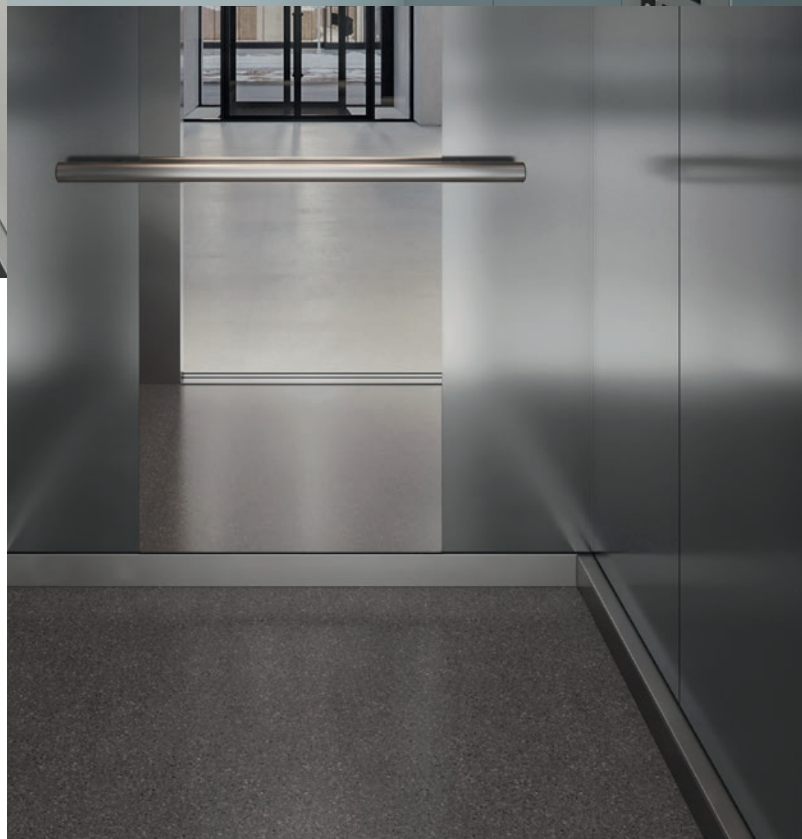

Designlinie Einfach

Top funktional und langlebig – so präsentiert sich unsere Designlinie Einfach. Robuste Verarbeitung, frische Farben und Materialien, die auch starker Beanspruchung jederzeit standhalten, machen diese Designlinie zu einem Klassiker, der immer Konjunktur hat.

Einfach

Wände: Laminat, Weiß
Sockelleisten: Edelstahl gebürstet, gerade
Boden: Gummi gesprenkelt, Schwarz